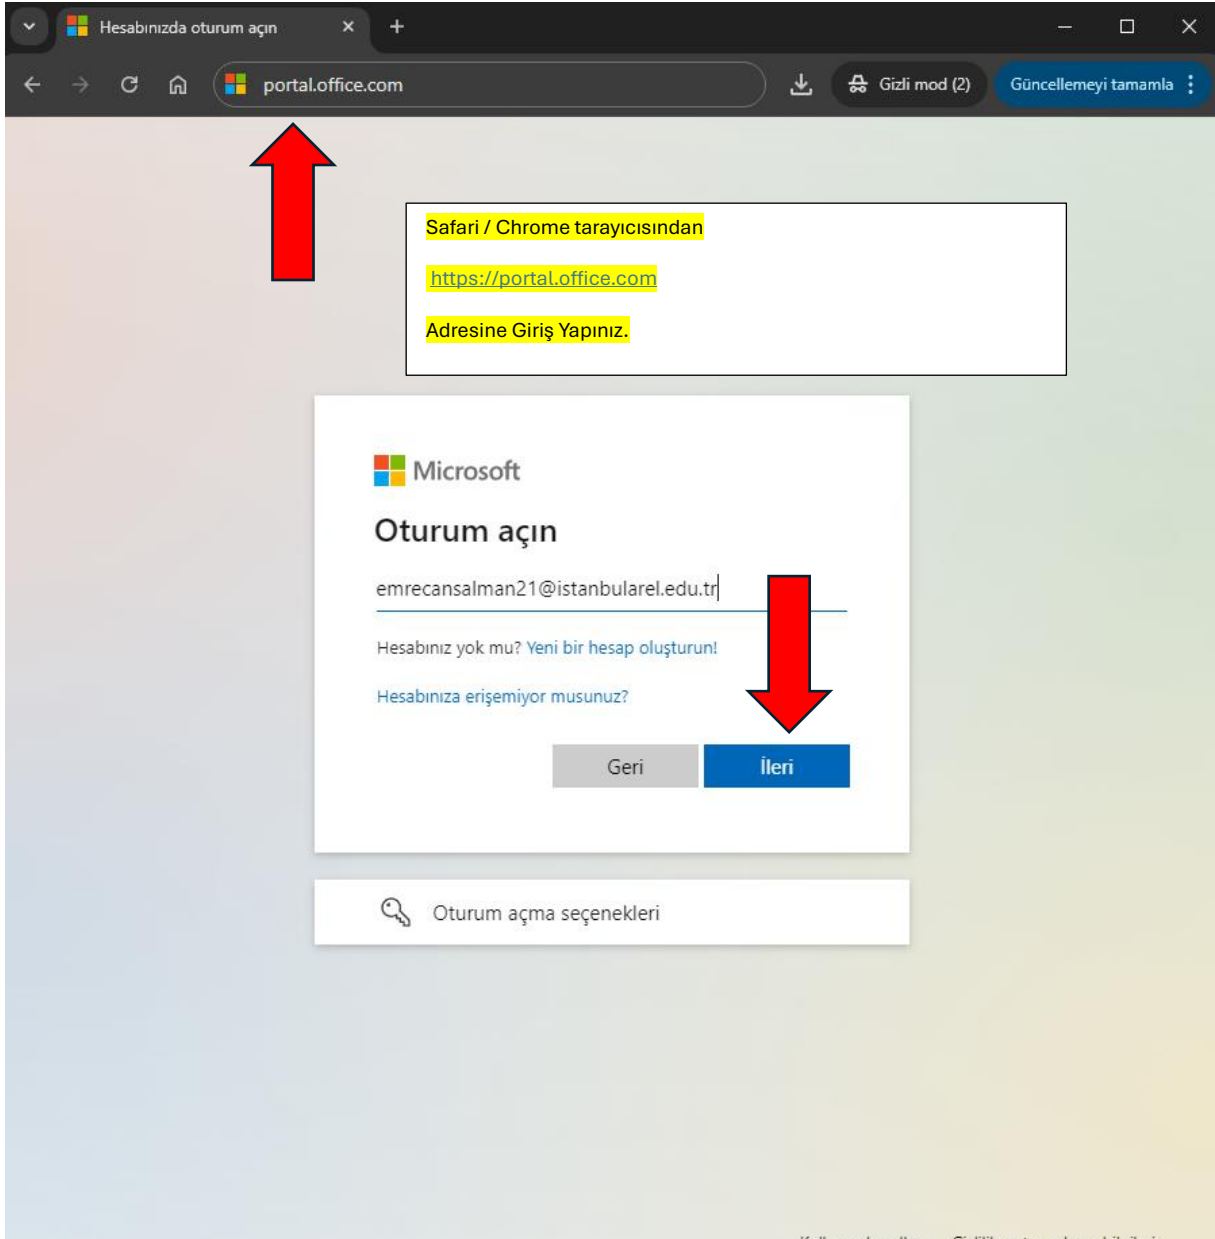

Windows / Mac – Chrome ve Safari Tarayıcılarından SMS ile Kimlik Doğrulaması Uygulama Prosedürü

Hesabınızda oturum açın

portal.office.com

Gizli mod Güncellemeyi tamamla

EL ÜNİVERSİTİ

Microsoft

← emrecanselman21@istanbularel.edu.tr

Parola girin

.....

[Parolamı unuttum](#)

Oturum açın

Hesabınızda oturum açın

login.microsoftonline.com/common/login

Gizli mod Güncellemeyi tamamla

EL ÜNİVERSİTESİ