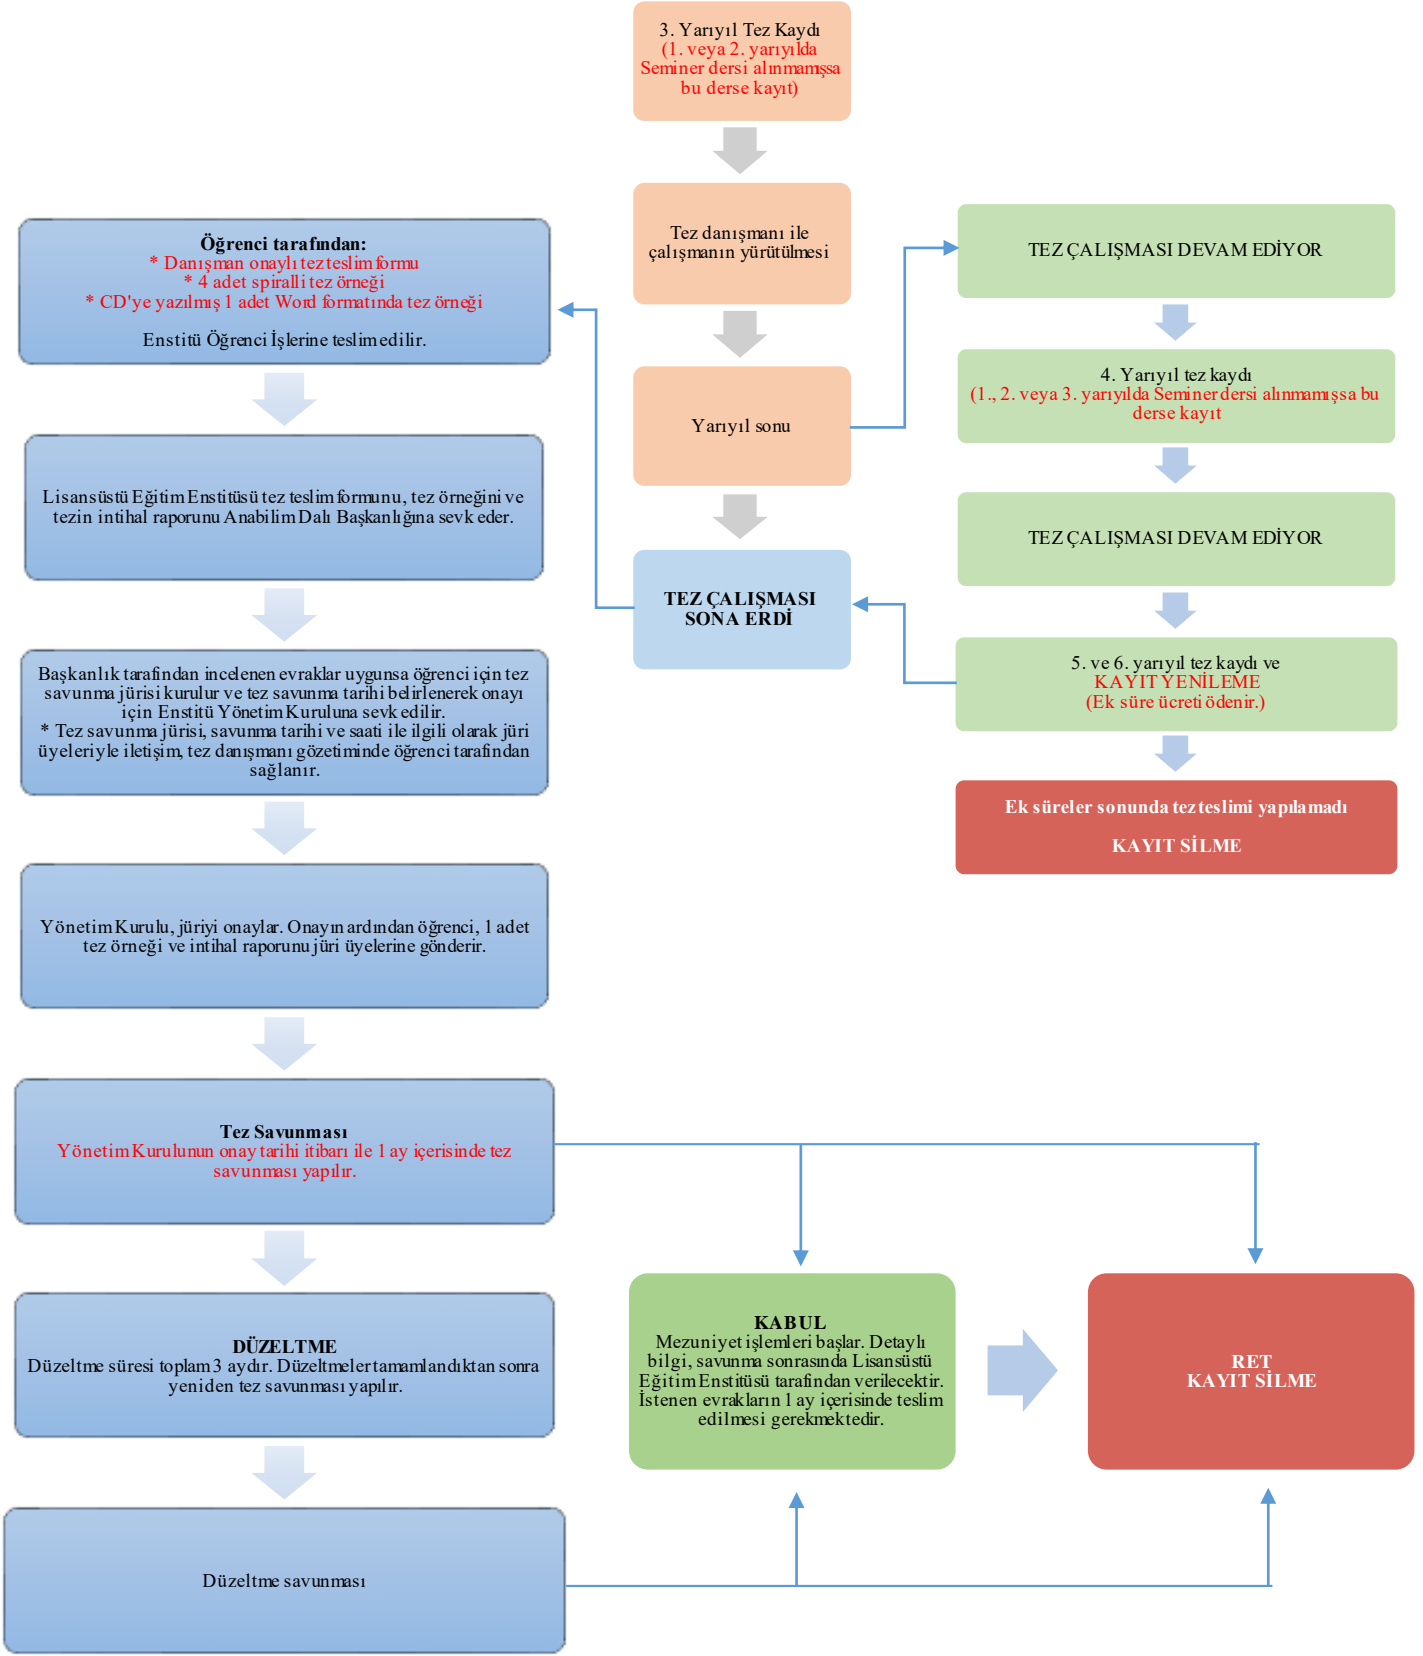

# TEZLİ YÜKSEK LİSANS PROGRAMI TEZ DÖNEMİ ÖĞRENCİLİK İŞLEMLERİ SÜRECİ

Süreç ile ilgili detaylı bilgiyi Lisansüstü Eğitim Enstitüsünden alabilirsiniz