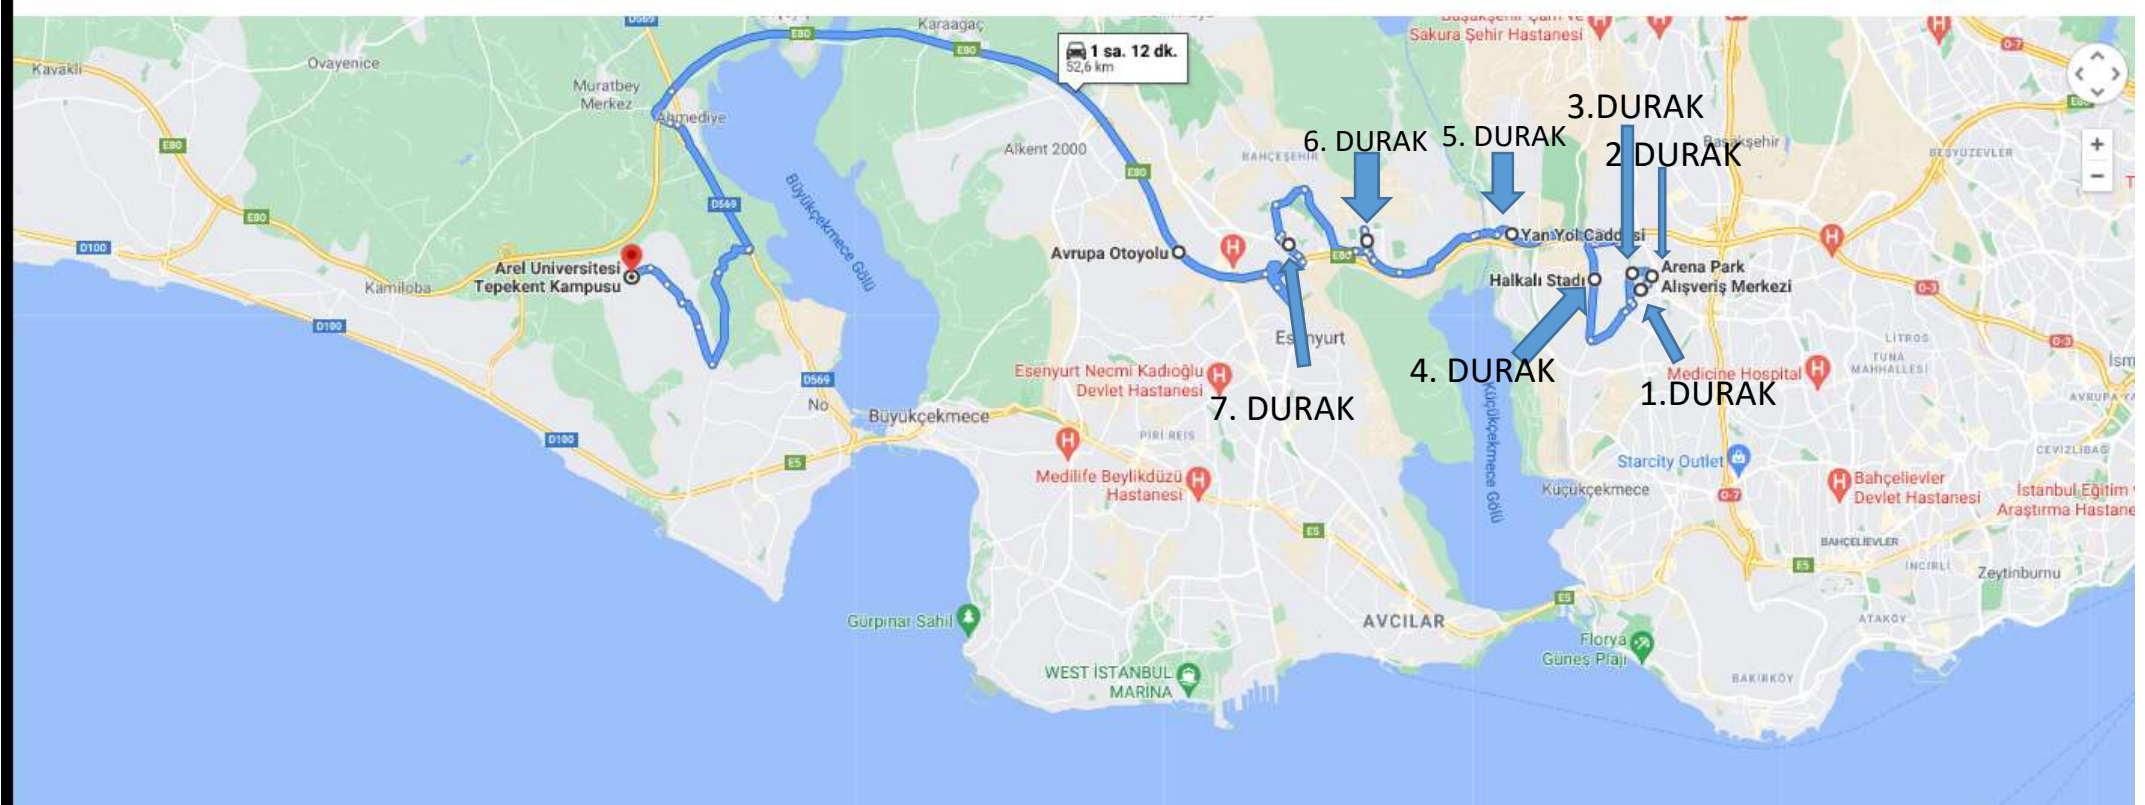

T.C. İSTANBUL AREL ÜNİVERSİTESİ

SERVİS GÜZERGAHLARI / KROKİLER

HALKALI SERVİS GÜZERGAHI

1.DURAK AVRUPA KONUTLARI 1	2. DURAK ARENA PARK	3. DURAK ATAKENT KÜLTÜR MERKEZ.	4. DURAK HALKALI STADYUM	5. DURAK ALTINŞEHİR YANYOL	6. DURAK ISPARTAKULE	7. DURAK BAHÇEŞEHİR 2. KISIM MİGROS	8. VARIŞ
07:20	07:22	07:23	07:29	07:40	07:50	08:00	08:30